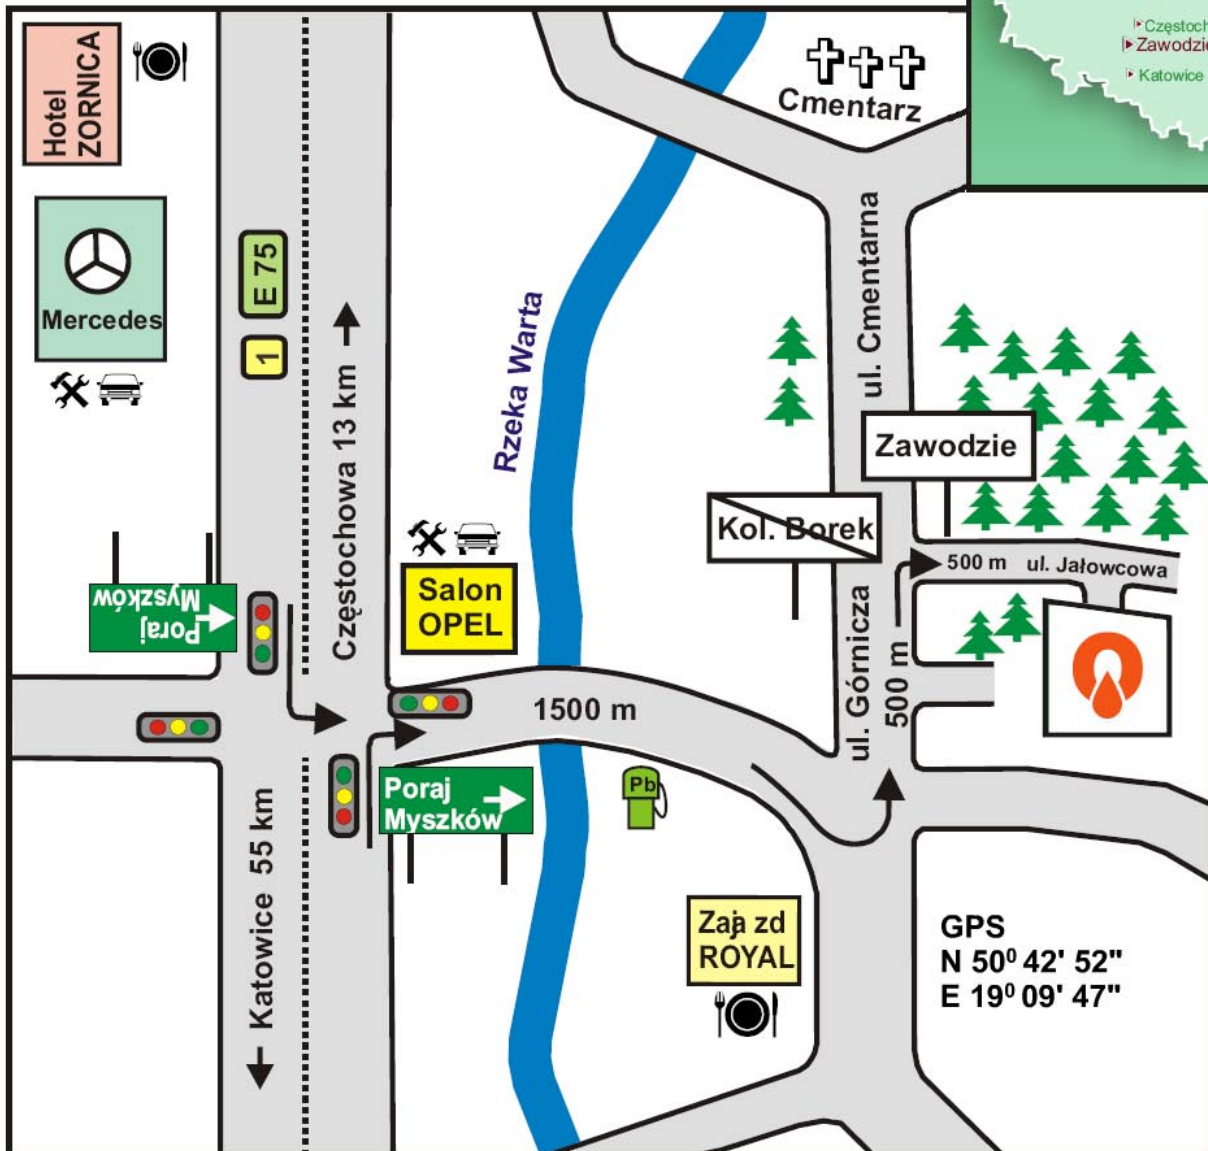

Odlewnia Żeliwa Simiński-Ordon Sp.j.

42-262 Poczesna, Zawodzie
ul. Jałowcowa 12, POLSKA

centrala: +48 34 327 48 95
sekretariat: +48 34 360 83 94

Odlewnia Żeliwa Simiński-Ordon Sp.j. położona jest w miejscowości ZAWODZIE, gmina POCZESNA w województwie ŚLĄSKIM.

Zakład znajduje się 3 km od głównej drogi A1 (E75).

OPIS DOJAZDU

- > Z trasy **A1 (E75)** (Katowice-Częstochowa) skrócić na światłach przy salonie OPLA na **Poraj, Mysłków**.
- > Po przejechaniu 1,5 km skrócić w lewo na ulicę **Górnicza**.
- > Po przejechaniu 0,5 km skrócić w prawo na ulicę **Jałowcowa**.

Najbliższy Międzynarodowy Port Lotniczy: Katowice Pyrzowice (www.gtl.com.pl) 30 km.
Najbliższy Hotel: ZORNICA*** (www.zornica-hotel.pl) 4 km. Tel. +48 34 327 48 80